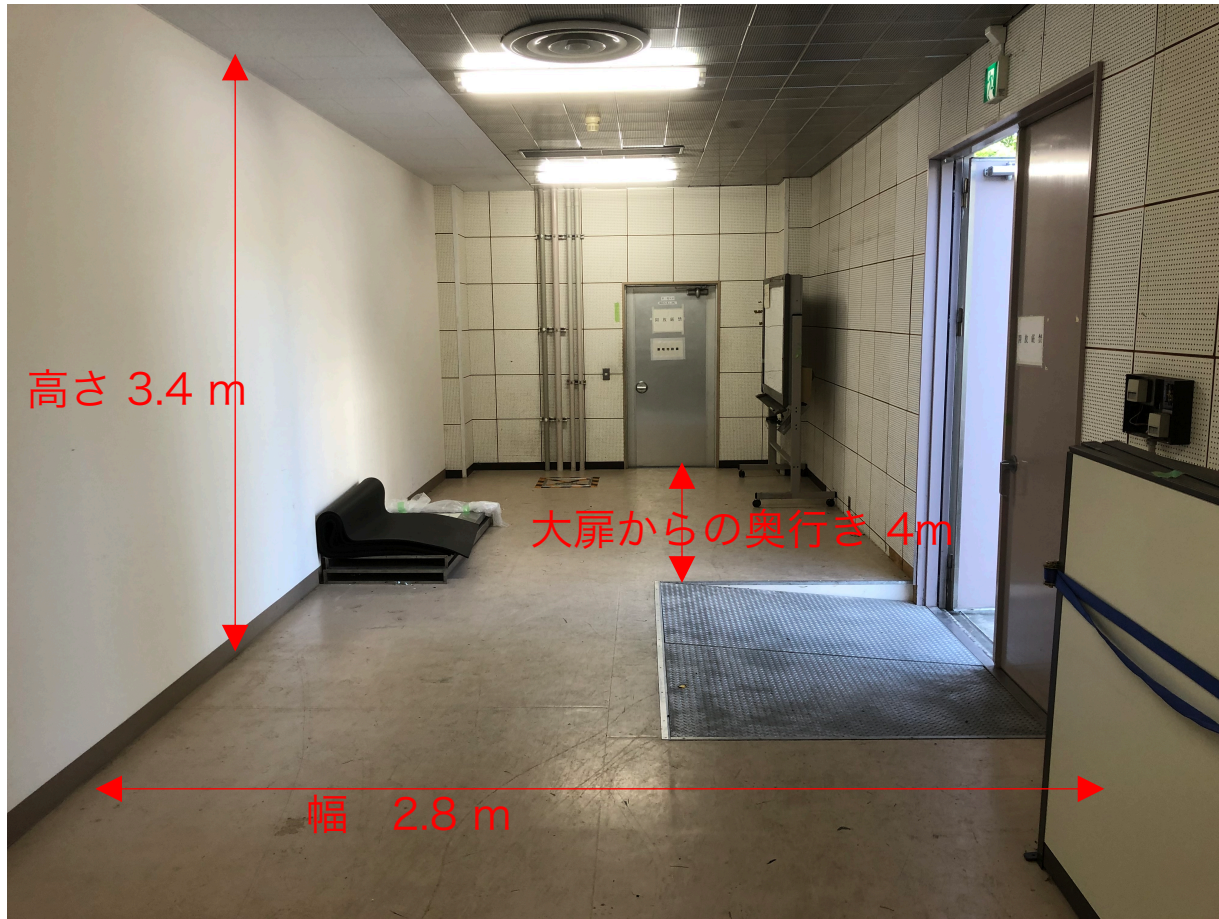

東海2号館保管庫の様子

T. Harada

2021/04/30

保管庫のサイズ

- WCを組み立てることはできる
- 組み立てたまま大扉からの搬出は難しい